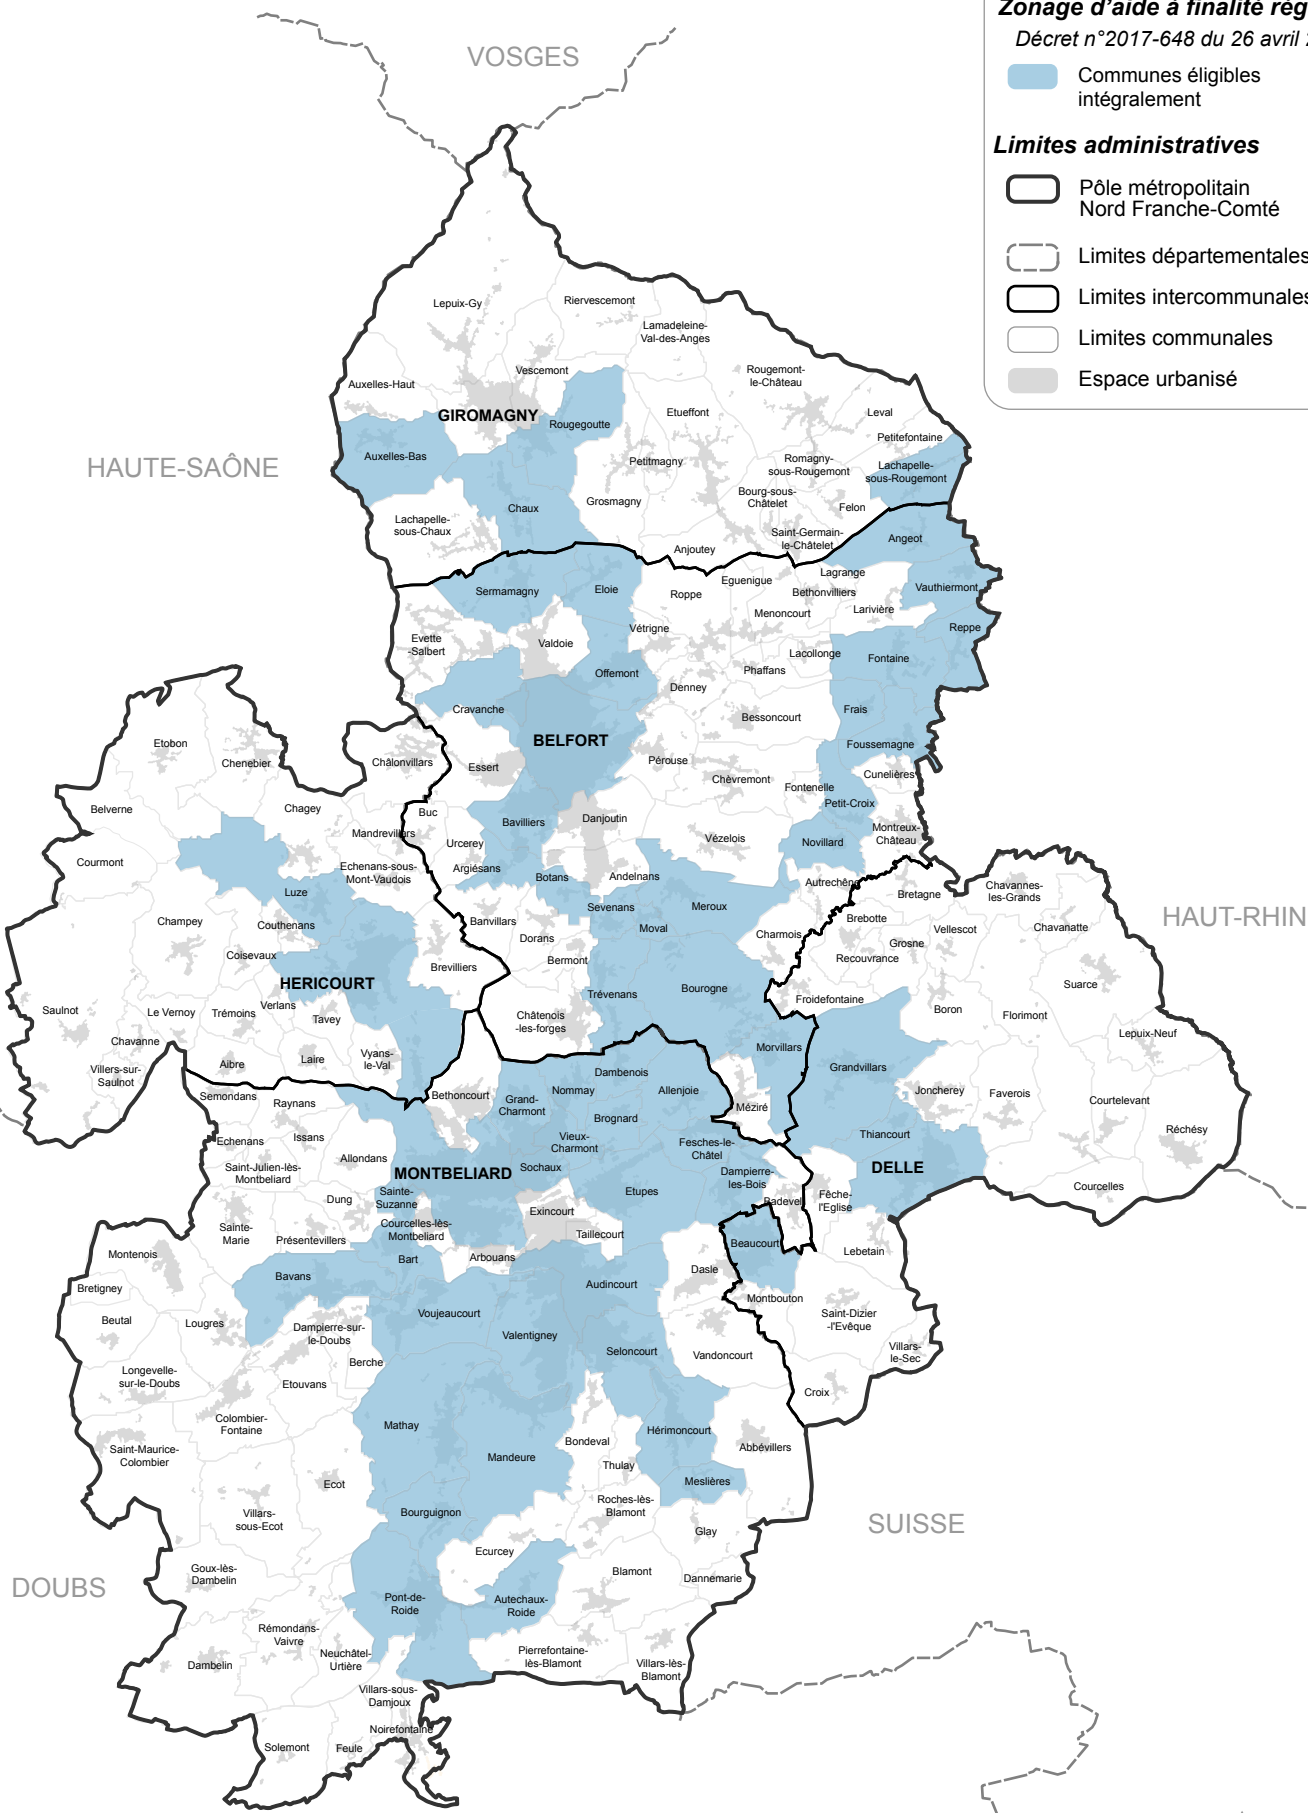

> COMMUNES ÉLIGIBLES AU ZONAGE D'AIDE À FINALITÉ RÉGIONALE 2014-2020

Pôle métropolitain Nord Franche-Comté

Zonage d'aide à finalité régionale

Décret n°2017-648 du 26 avril 2017

 Communes éligibles intégralement

Limites administratives

 Pôle métropolitain Nord Franche-Comté

 Limites départementales

 Limites intercommunales

 Limites communales

 Espace urbanisé

Sources : SIG AUTB 2017, BD TOPO INSEE, CGET 2014-2020